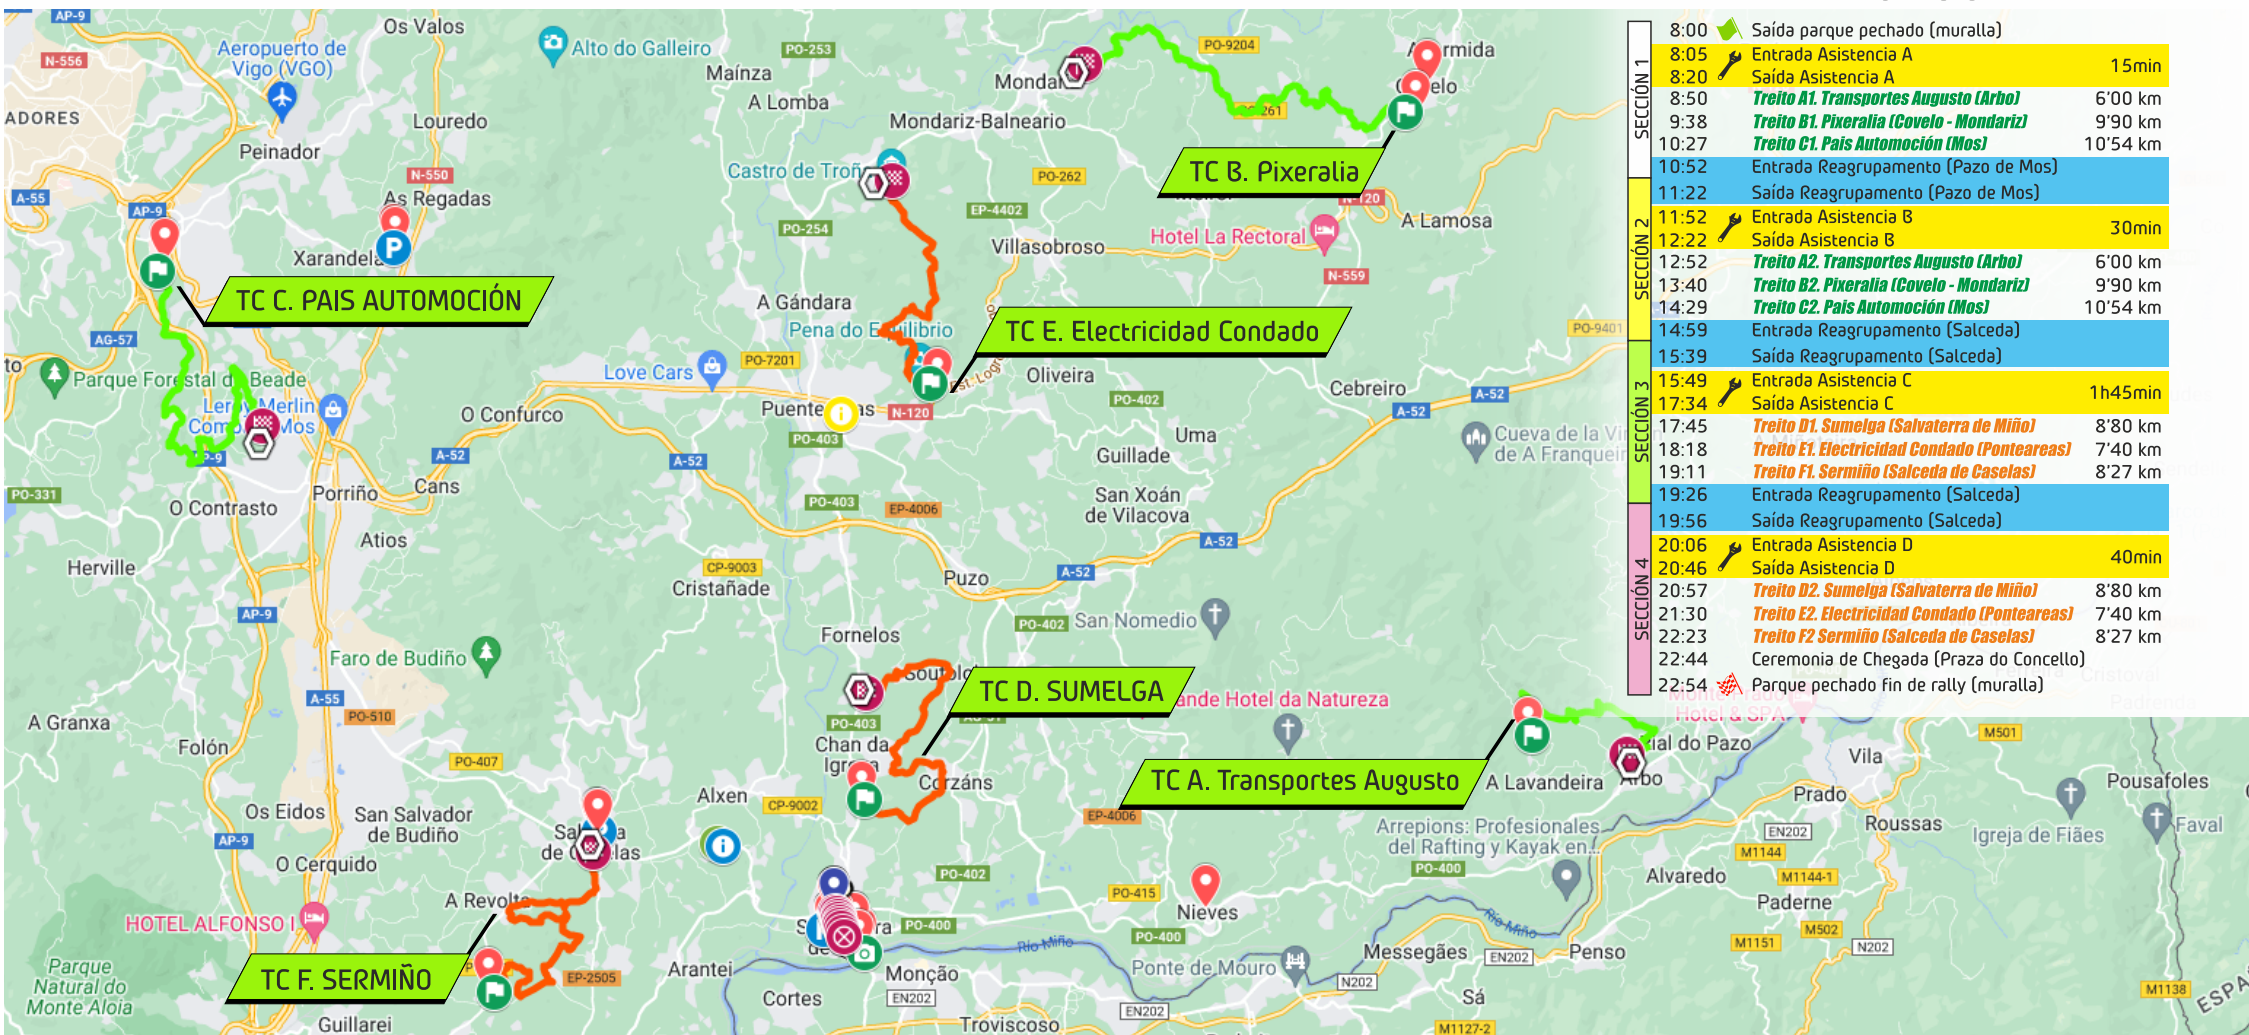

# MAPA XERAL DA PROBA XIX RALLY SUR DO CONDADO 2023

VENRES 7

21:00 Ceremonia de saída (Praza do Concello)

SÁBADO 8

SECCIÓN 1	SECCIÓN 2	SECCIÓN 3	SECCIÓN 4
8:00	8:05	8:05	8:00
8:05	8:20	8:20	8:05
8:20	8:50	8:50	8:20
8:50	9:38	9:38	8:50
9:38	10:27	10:27	9:38
10:27	10:52	10:52	10:27
10:52	11:22	11:22	10:52
11:22	11:52	11:52	11:22
11:52	12:22	12:22	11:52
12:22	12:52	12:52	12:22
12:52	13:40	13:40	12:52
13:40	14:29	14:29	13:40
14:29	14:59	14:59	14:29
14:59	15:39	15:39	14:59
15:39	15:49	15:49	15:39
15:49	17:34	17:34	15:49
17:34	17:45	17:45	17:34
17:45	18:18	18:18	17:45
18:18	19:11	19:11	18:18
19:11	19:26	19:26	19:11
19:26	19:56	19:56	19:26
19:56	20:06	20:06	19:56
20:06	20:46	20:46	20:06
20:46	20:57	20:57	20:46
20:57	21:30	21:30	20:57
21:30	22:23	22:23	21:30
22:23	22:44	22:44	22:23
22:44	22:54	22:54	22:44

Como todos os anos, rogámosche que circules con precaución e planifiques os teus percorridos de xeito que chegues sempre a tempo para ver os treitos. Respeita as normas de tráfico, e lembra que hai milleiros de afeccionados coma ti que están buscando un lugar onde ver o rally.

Unha vez chegues ao treito, sitúate en lugares seguros e sigue as indicacións dos comisarios. Ti tamén formas parte do éxito desta proba. Coida dos cativos e animais que te acompañen, e recolle o lixo que produces. Os veciños e o medioambiente agradeceranche o teu comportamento exemplar.